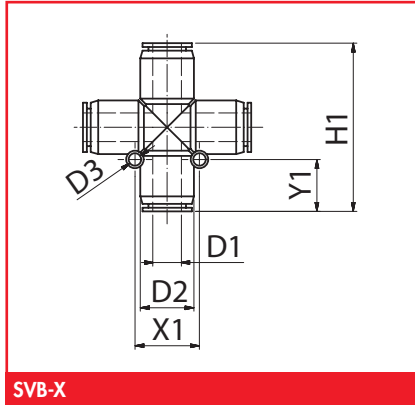

Connections

Plug-in connector in X form SVB-X

FEZER
Simply move more.

SVB-X

SVB-X

Article number

Type		Hose-Ø (mm)	Weight (kg)
SVB-X-4	6.21.5.0792	4	0,0050
SVB-X-6	6.21.5.0793	6	0,0050
SVB-X-8	6.21.5.0794	8	0,0200
SVB-X-10	6.21.5.0795	10	0,0300
SVB-X-12	6.21.5.0796	12	0,0450

Dimensions

Type	D1	D2	D3	H1	X1
SVB-X-4	4	8	3,2	27	11
SVB-X-6	6	10,5	3,2	31	13
SVB-X-8	8	15	3,5	47	18
SVB-X-10	10	17,5	4,5	55	22
SVB-X-12	12	21	4,5	62	24

Connections

Plug-in connector straight, reducing SVB-GR

FEZER
Simply move more.

SVB-GR

SVB-GR

Article number

Type	1 piece	Hose-Ø (mm)	Weight (kg)
SVB-GR-6-4	6.21.5.0777	6 - 4	0,0060
SVB-GR-8-4	6.21.5.0778	8 - 4	0,0070
SVB-GR-8-6	6.21.5.0779	8 - 6	0,0080
SVB-GR-10-6	6.21.5.0780	10 - 6	0,0100
SVB-GR-10-8	6.21.5.0781	10 - 8	0,0150
SVB-GR-12-8	6.21.5.0782	12 - 8	0,0150
SVB-GR-12-10	6.21.5.0783	12 - 10	0,0200

Dimensions

Type	D1	D2	D3	L1
SVB-GR-6-4	6	4	12,5	34,4
SVB-GR-8-4	8	4	14,5	36,6
SVB-GR-8-6	8	6	14,5	37,9
SVB-GR-10-6	10	6	17,5	39,8
SVB-GR-10-8	10	8	17,5	41,2
SVB-GR-12-8	12	8	21	44
SVB-GR-12-10	12	10	21	47,6