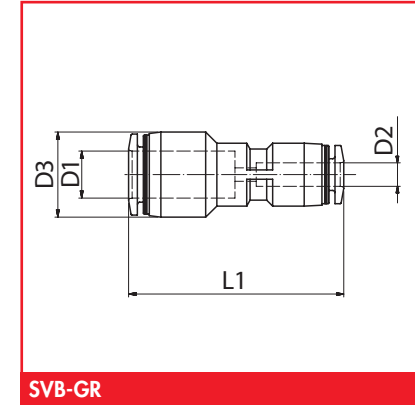

Connections

Plug-in connector in X form SVB-X

FEZER
Simply move more.

SVB-X

SVB-X

Article number

Type		Hose-Ø (mm)	Weight (kg)
SVB-X-4	6.21.5.0792	4	0,0050
SVB-X-6	6.21.5.0793	6	0,0050
SVB-X-8	6.21.5.0794	8	0,0200
SVB-X-10	6.21.5.0795	10	0,0300
SVB-X-12	6.21.5.0796	12	0,0450

Dimensions

Type	D1	D2	D3	H1	X1
SVB-X-4	4	8	3,2	27	11
SVB-X-6	6	10,5	3,2	31	13
SVB-X-8	8	15	3,5	47	18
SVB-X-10	10	17,5	4,5	55	22
SVB-X-12	12	21	4,5	62	24

Connections

Plug-in connector straight, reducing SVB-GR

FEZER
Simply move more.

SVB-GR

SVB-GR

Article number

Type	1 piece	Hose-Ø (mm)	Weight (kg)
SVB-GR-6-4	6.21.5.0777	6 - 4	0,0060
SVB-GR-8-4	6.21.5.0778	8 - 4	0,0070
SVB-GR-8-6	6.21.5.0779	8 - 6	0,0080
SVB-GR-10-6	6.21.5.0780	10 - 6	0,0100
SVB-GR-10-8	6.21.5.0781	10 - 8	0,0150
SVB-GR-12-8	6.21.5.0782	12 - 8	0,0150
SVB-GR-12-10	6.21.5.0783	12 - 10	0,0200

Dimensions

Type	D1	D2	D3	L1
SVB-GR-6-4	6	4	12,5	34,4
SVB-GR-8-4	8	4	14,5	36,6
SVB-GR-8-6	8	6	14,5	37,9
SVB-GR-10-6	10	6	17,5	39,8
SVB-GR-10-8	10	8	17,5	41,2
SVB-GR-12-8	12	8	21	44
SVB-GR-12-10	12	10	21	47,6