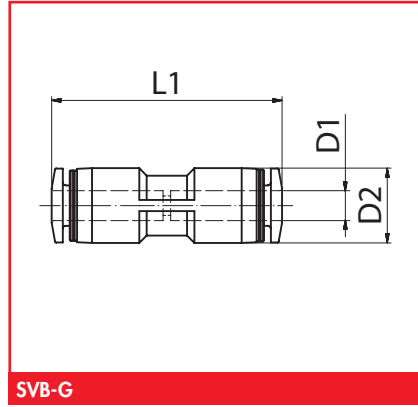

Connections

Plug-in connector straight SVB-G

SVB-G

SVB-G

Article number

Type		Hose-Ø (mm)	Weight (kg)
SVB-G-4	6.21.5.0748	4	0,0050
SVB-G-6	6.21.5.0749	6	0,0060
SVB-G-8	6.21.5.0750	8	0,0090
SVB-G-10	6.21.5.0510	10	0,0150
SVB-G-12	6.21.5.0751	12	0,0200
SVB-G-16	6.21.5.0752	16	0,0250

Dimensions

Type	D1	D2	L1
SVB-G-4	4	10	30,8
SVB-G-6	6	12,5	34,9
SVB-G-8	8	14,5	37,8
SVB-G-10	10	17,5	44
SVB-G-12	12	21	47,8
SVB-G-16	16	25	49,4

Connections

Plug-in connector angular SVB-W

SVB-W

SVB-W

Article number

Type		Hose-Ø (mm)	Weight (kg)
SVB-W-4	6.21.5.0753	4	0,0050
SVB-W-6	6.21.5.0754	6	0,0070
SVB-W-8	6.21.5.0755	8	0,0100
SVB-W-10	6.21.5.0756	10	0,0200
SVB-W-12	6.21.5.0757	12	0,0250
SVB-W-16	6.21.5.0758	16	0,0300

Dimensions

Type	D1	D2	D3	B1	B2	X1
SVB-W-4	4	10	3,2	21,9	16,9	10,4
SVB-W-6	6	12,5	3,2	26,4	20,1	12,1
SVB-W-8	8	15	4,2	29,9	22,4	12,4
SVB-W-10	10	17,5	4,2	34,95	26,2	14,2
SVB-W-12	12	21	4,2	39,5	29,4	15,4
SVB-W-16	16	25	4,2	45,5	33	21