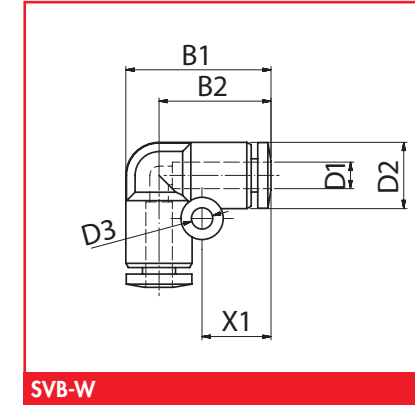

Connections

Plug-in connector straight SVB-G

SVB-G

SVB-G

Article number

Type		Hose-Ø (mm)	Weight (kg)
SVB-G-4	6.21.5.0748	4	0,0050
SVB-G-6	6.21.5.0749	6	0,0060
SVB-G-8	6.21.5.0750	8	0,0090
SVB-G-10	6.21.5.0510	10	0,0150
SVB-G-12	6.21.5.0751	12	0,0200
SVB-G-16	6.21.5.0752	16	0,0250

Dimensions

Type	D1	D2	L1
SVB-G-4	4	10	30,8
SVB-G-6	6	12,5	34,9
SVB-G-8	8	14,5	37,8
SVB-G-10	10	17,5	44
SVB-G-12	12	21	47,8
SVB-G-16	16	25	49,4

Connections

Plug-in connector angular SVB-W

SVB-W

SVB-W

Article number

Type		Hose-Ø (mm)	Weight (kg)
SVB-W-4	6.21.5.0753	4	0,0050
SVB-W-6	6.21.5.0754	6	0,0070
SVB-W-8	6.21.5.0755	8	0,0100
SVB-W-10	6.21.5.0756	10	0,0200
SVB-W-12	6.21.5.0757	12	0,0250
SVB-W-16	6.21.5.0758	16	0,0300

Dimensions

Type	D1	D2	D3	B1	B2	X1
SVB-W-4	4	10	3,2	21,9	16,9	10,4
SVB-W-6	6	12,5	3,2	26,4	20,1	12,1
SVB-W-8	8	15	4,2	29,9	22,4	12,4
SVB-W-10	10	17,5	4,2	34,95	26,2	14,2
SVB-W-12	12	21	4,2	39,5	29,4	15,4
SVB-W-16	16	25	4,2	45,5	33	21