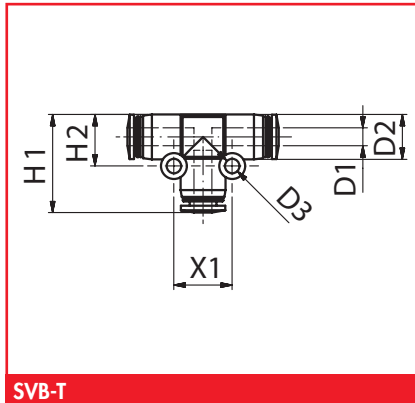

Connections

Plug-in connector in T form SVB-T

FEZER
Simply move more.

SVB-T

SVB-T

Article number

Type		Hose-Ø (mm)	Weight (kg)
SVB-T-4	6.21.5.0759	4	0,0070
SVB-T-6	6.21.5.0760	6	0,0100
SVB-T-8	6.21.5.0761	8	0,0150
SVB-T-10	6.21.5.0534	10	0,0250
SVB-T-12	6.21.5.0762	12	0,0350
SVB-T-16	6.21.5.0763	16	0,0400

Dimensions

Type	D1	D2	D3	H1	H2	X1
SVB-T-4	4	10	3,2	21,9	16,9	13
SVB-T-6	6	13	3,5	26,6	20,1	16
SVB-T-8	8	15	3,5	29,7	22,2	18
SVB-T-10	10	17,5	4,2	33,95	25,2	24
SVB-T-12	12	21	4,2	38,7	28,2	28
SVB-T-16	16	25	4,2	45,6	33,1	24

Connections

Plug-in connector in Y form SVB-Y

FEZER
Simply move more.

SVB-Y

SVB-Y

Article number

Type		Hose-Ø (mm)	Weight (kg)
SVB-Y-4	6.21.5.0764	4	0,0070
SVB-Y-6	6.21.5.0765	6	0,0098
SVB-Y-8	6.21.5.0683	8	0,0150
SVB-Y-10	6.21.5.0766	10	0,0250
SVB-Y-12	6.21.5.0767	12	0,0350
SVB-Y-16	6.21.5.0768	16	0,0450

Dimensions

Type	D1	D2	D3	L1	L2	H1	X1
SVB-Y-4	4	10	3,2	21	11	32,8	18,6
SVB-Y-6	6	12,5	3,2	24,5	12	37,7	21,9
SVB-Y-8	8	14,5	3,2	28,5	14	42,4	25,2
SVB-Y-10	10	17,5	4,2	35,5	18	48,4	28,9
SVB-Y-12	12	21	4,2	41	20	54,8	32,6
SVB-Y-16	16	25	4,5	49	24	62,2	40,1