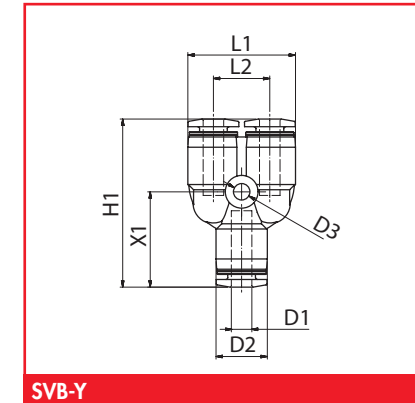

Connections

Plug-in connector in T form SVB-T

FEZER
Simply move more.

SVB-T

SVB-T

Article number

Type		Hose-Ø (mm)	Weight (kg)
SVB-T-4	6.21.5.0759	4	0,0070
SVB-T-6	6.21.5.0760	6	0,0100
SVB-T-8	6.21.5.0761	8	0,0150
SVB-T-10	6.21.5.0534	10	0,0250
SVB-T-12	6.21.5.0762	12	0,0350
SVB-T-16	6.21.5.0763	16	0,0400

Dimensions

Type	D1	D2	D3	H1	H2	X1
SVB-T-4	4	10	3,2	21,9	16,9	13
SVB-T-6	6	13	3,5	26,6	20,1	16
SVB-T-8	8	15	3,5	29,7	22,2	18
SVB-T-10	10	17,5	4,2	33,95	25,2	24
SVB-T-12	12	21	4,2	38,7	28,2	28
SVB-T-16	16	25	4,2	45,6	33,1	24

Connections

Plug-in connector in Y form SVB-Y

FEZER
Simply move more.

SVB-Y

SVB-Y

Article number

Type		Hose-Ø (mm)	Weight (kg)
SVB-Y-4	6.21.5.0764	4	0,0070
SVB-Y-6	6.21.5.0765	6	0,0098
SVB-Y-8	6.21.5.0683	8	0,0150
SVB-Y-10	6.21.5.0766	10	0,0250
SVB-Y-12	6.21.5.0767	12	0,0350
SVB-Y-16	6.21.5.0768	16	0,0450

Dimensions

Type	D1	D2	D3	L1	L2	H1	X1
SVB-Y-4	4	10	3,2	21	11	32,8	18,6
SVB-Y-6	6	12,5	3,2	24,5	12	37,7	21,9
SVB-Y-8	8	14,5	3,2	28,5	14	42,4	25,2
SVB-Y-10	10	17,5	4,2	35,5	18	48,4	28,9
SVB-Y-12	12	21	4,2	41	20	54,8	32,6
SVB-Y-16	16	25	4,5	49	24	62,2	40,1