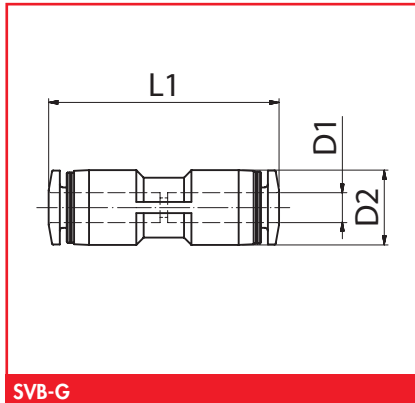

SVB-G

Article number

Type		Hose-Ø (mm)	Weight (kg)
SVB-G-4	6.21.5.0748	4	0,0050
SVB-G-6	6.21.5.0749	6	0,0060
SVB-G-8	6.21.5.0750	8	0,0090
SVB-G-10	6.21.5.0510	10	0,0150
SVB-G-12	6.21.5.0751	12	0,0200
SVB-G-16	6.21.5.0752	16	0,0250

Dimensions

Type	D1	D2	L1
SVB-G-4	4	10	30,8
SVB-G-6	6	12,5	34,9
SVB-G-8	8	14,5	37,8
SVB-G-10	10	17,5	44
SVB-G-12	12	21	47,8
SVB-G-16	16	25	49,4

FEZER
Simply move more.