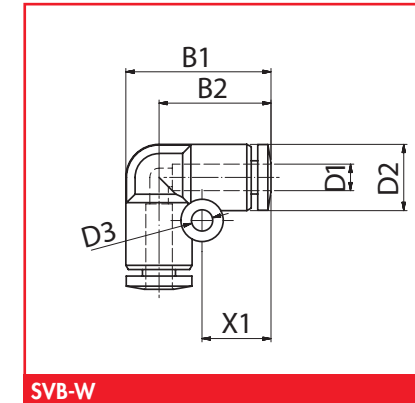

SVB-W

Article number

Type		Hose-Ø (mm)	Weight (kg)
SVB-W-4	6.21.5.0753	4	0,0050
SVB-W-6	6.21.5.0754	6	0,0070
SVB-W-8	6.21.5.0755	8	0,0100
SVB-W-10	6.21.5.0756	10	0,0200
SVB-W-12	6.21.5.0757	12	0,0250
SVB-W-16	6.21.5.0758	16	0,0300

Dimensions

Type	D1	D2	D3	B1	B2	X1
SVB-W-4	4	10	3,2	21,9	16,9	10,4
SVB-W-6	6	12,5	3,2	26,4	20,1	12,1
SVB-W-8	8	15	4,2	29,9	22,4	12,4
SVB-W-10	10	17,5	4,2	34,95	26,2	14,2
SVB-W-12	12	21	4,2	39,5	29,4	15,4
SVB-W-16	16	25	4,2	45,5	33	21

FEZER
Simply move more.